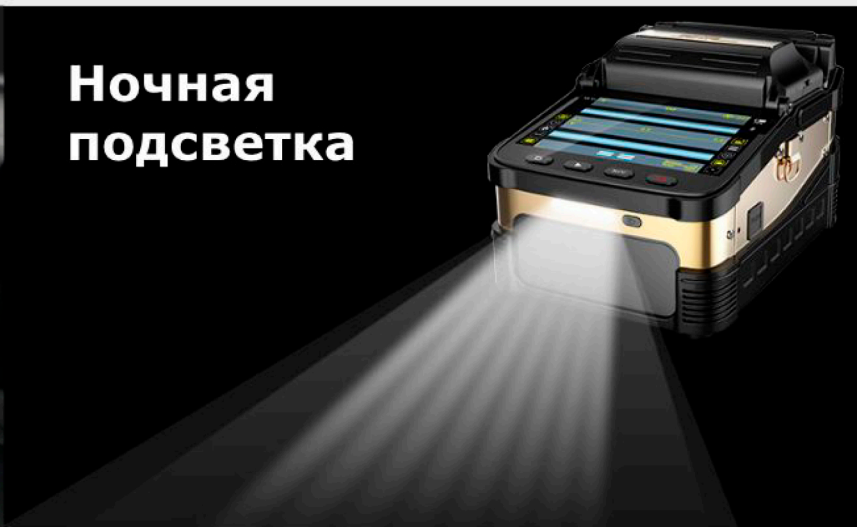

**Ночная
подсветка**

Бокс для AI-7