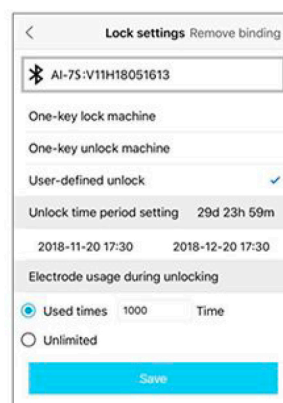

## Флагман серии: AI-9

- 6 моторов
- сведение по сердечнику
- 5 секунд сварка
- 15 секунд термоусадка
- “Умный замок”
- дистанционное управление
- встроенный измеритель мощности и VFL

Результат выводится на экран

## ВСТРОЕННЫЙ ИЗМЕРИТЕЛЬ МОЩНОСТИ И VFL

Эффективно измеряйте потери на соединении, проверяйте обрыв и оценивайте качество оптоволоконной связи.

## Умный замок

**Интеллектуальное управление:** Вы можете установить время начала и конца работ, а также количество циклов сваривания до блокировки.

Это позволяет сдавать сварочный аппарат в аренду.

Также позволяет отследить устройство, если оно было украдено.