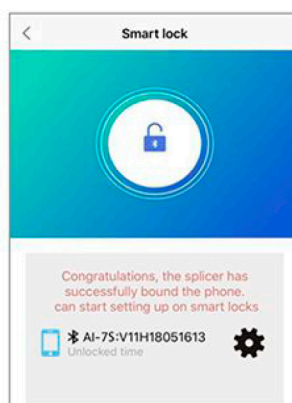

## Умный замок

**Интеллектуальное управление:** Вы можете установить время начала и конца работ, а также количество циклов сваривания до блокировки.

Это позволяет сдавать сварочный аппарат в аренду.

Также позволяет отследить устройство, если оно было украдено.