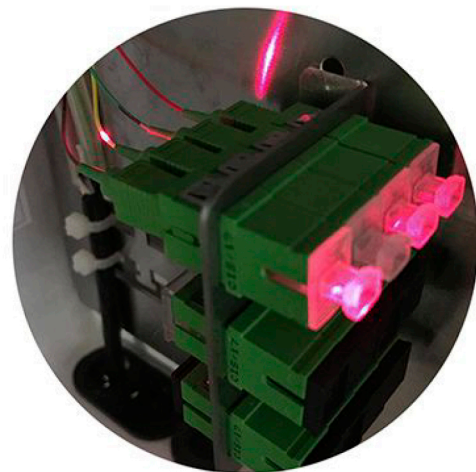

Флагман серии: AI-9

- 6 моторов
- сведение по сердечнику
- 5 секунд сварка
- 15 секунд термоусадка
- “Умный замок”
- дистанционное управление
- встроенный измеритель мощности и VFL

Результат выводится на экран

Измеритель VFL
мощности

VFL: Включен/вспышки/выключен

Измеритель мощности:

850nm/1300nm/1310nm/1490nm
/1550nm/1625nm

ВСТРОЕННЫЙ ИЗМЕРИТЕЛЬ МОЩНОСТИ И VFL

Эффективно измеряйте потери на соединении, проверяйте обрыв и оценивайте качество оптоволоконной связи.

Умный замок

Интеллектуальное управление: Вы можете установить время начала и конца работ, а также количество циклов сваривания до блокировки.

Это позволяет сдавать сварочный аппарат в аренду.

Также позволяет отследить устройство, если оно было украдено.

Привязанный телефон
имеет наивысший
приоритет для данного сварочника.