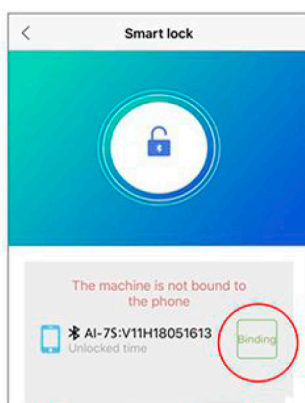

## ВСТРОЕННЫЙ ИЗМЕРИТЕЛЬ МОЩНОСТИ И VFL

Эффективно измеряйте потери на соединении, проверяйте обрыв и оценивайте качество оптоволоконной связи.

## Умный замок

**Интеллектуальное управление:** Вы можете установить время начала и конца работ, а также количество циклов сваривания до блокировки.

Это позволяет сдавать сварочный аппарат в аренду.

Также позволяет отследить устройство, если оно было украдено.