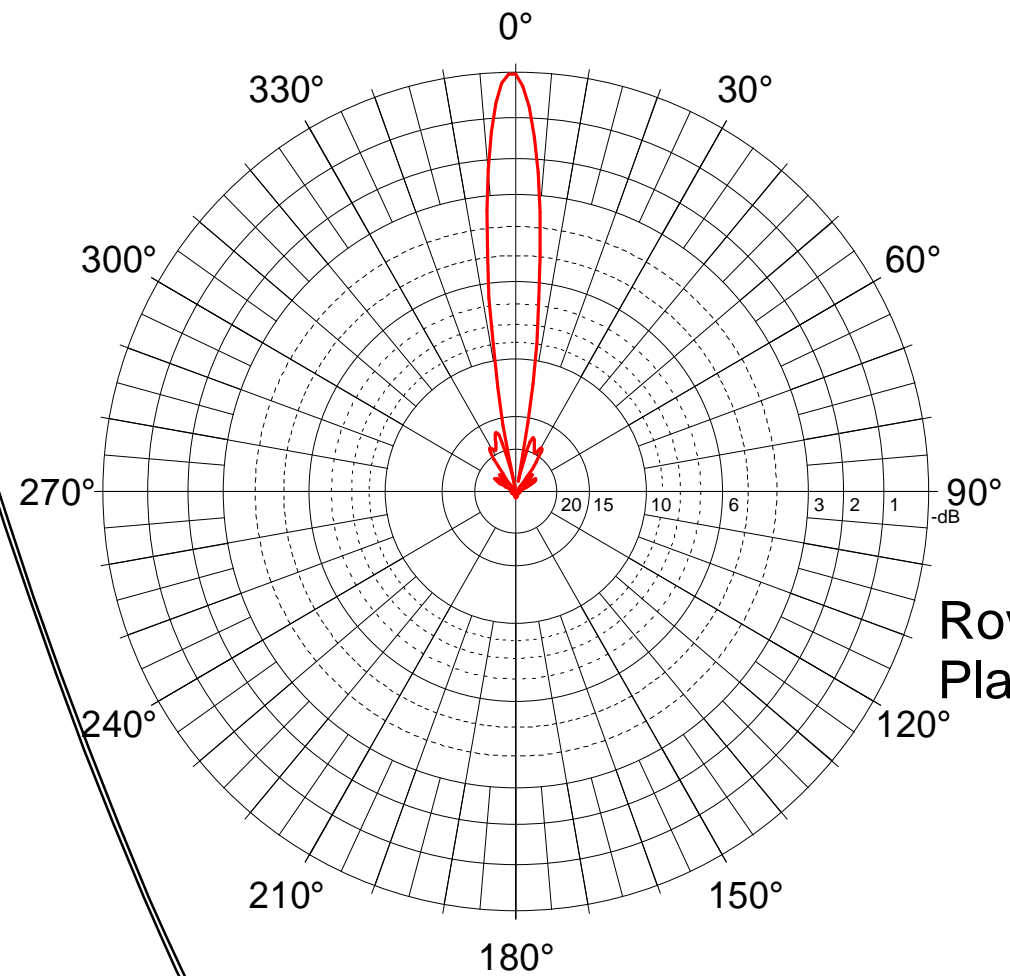

JRC-24 DuplEX

Kmitočtové pásmo	5,45 - 5,9 GHz	Frequency range
Zisk	23,6 dBi	Gain
PSV	max 1,5	VSWR
Izolace	53 dB (min 50)	Isolation

Více na: More info at:

www.jirous.com

Rovina E
Plane E

Rovina H
Plane H