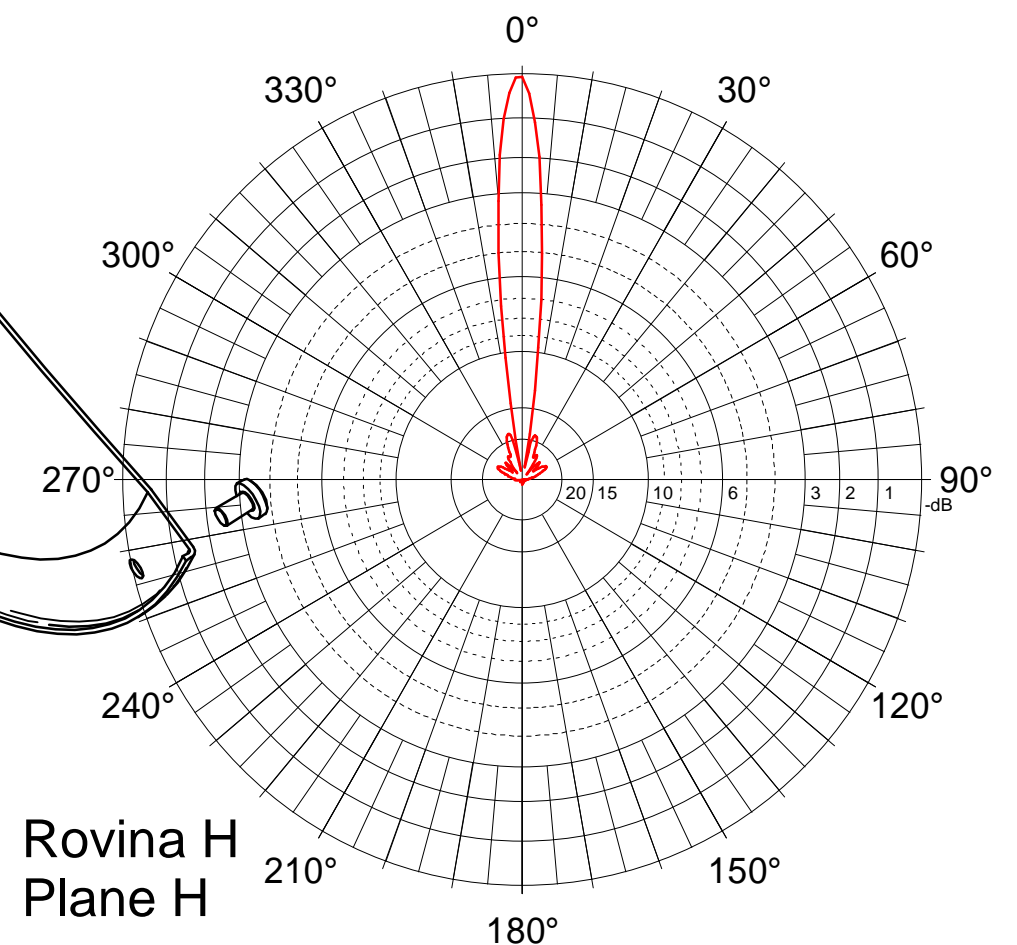

JRC-24 DuplEX

Kmitočtové pásmo	5,45 - 5,9 GHz	Frequency range
Zisk	23,6 dBi	Gain
PSV	max 1,5	VSWR
Izolace	53 dB (min 50)	Isolation

Více na: More info at:

www.jirous.com

Rovina E
Plane E

Rovina H
Plane H