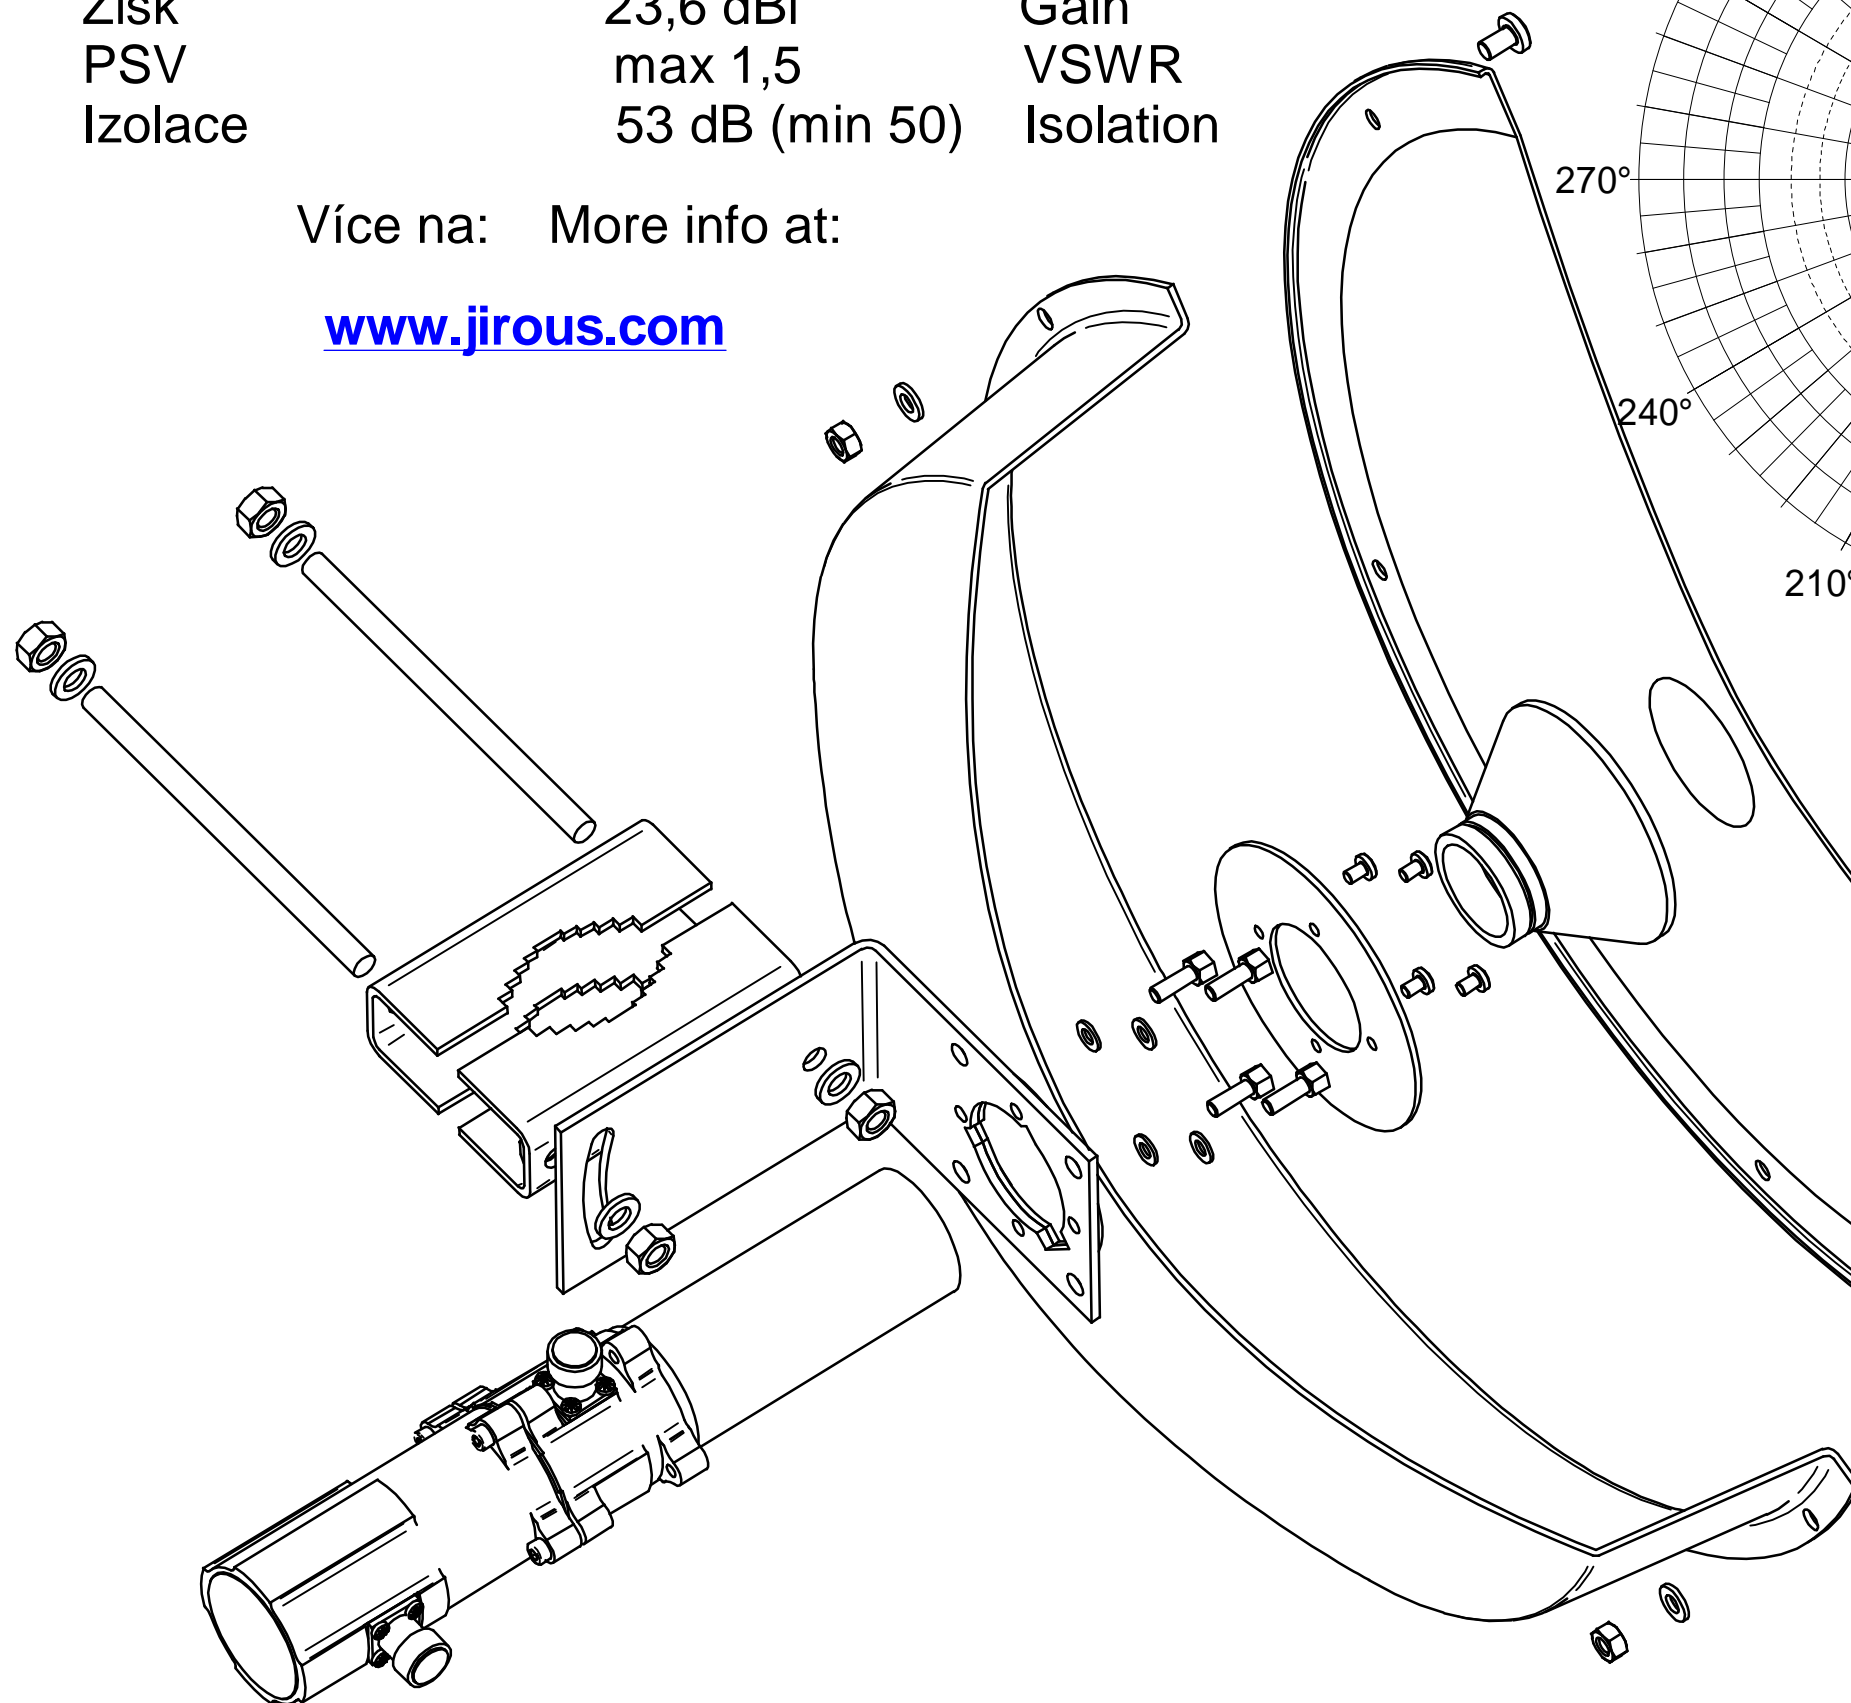

JRC-24 DuplEX

Kmitočtové pásmo	5,45 - 5,9 GHz	Frequency range
Zisk	23,6 dBi	Gain
PSV	max 1,5	VSWR
Izolace	53 dB (min 50)	Isolation

Více na: More info at:

www.jirous.com

Rovina E
Plane E

Rovina H
Plane H